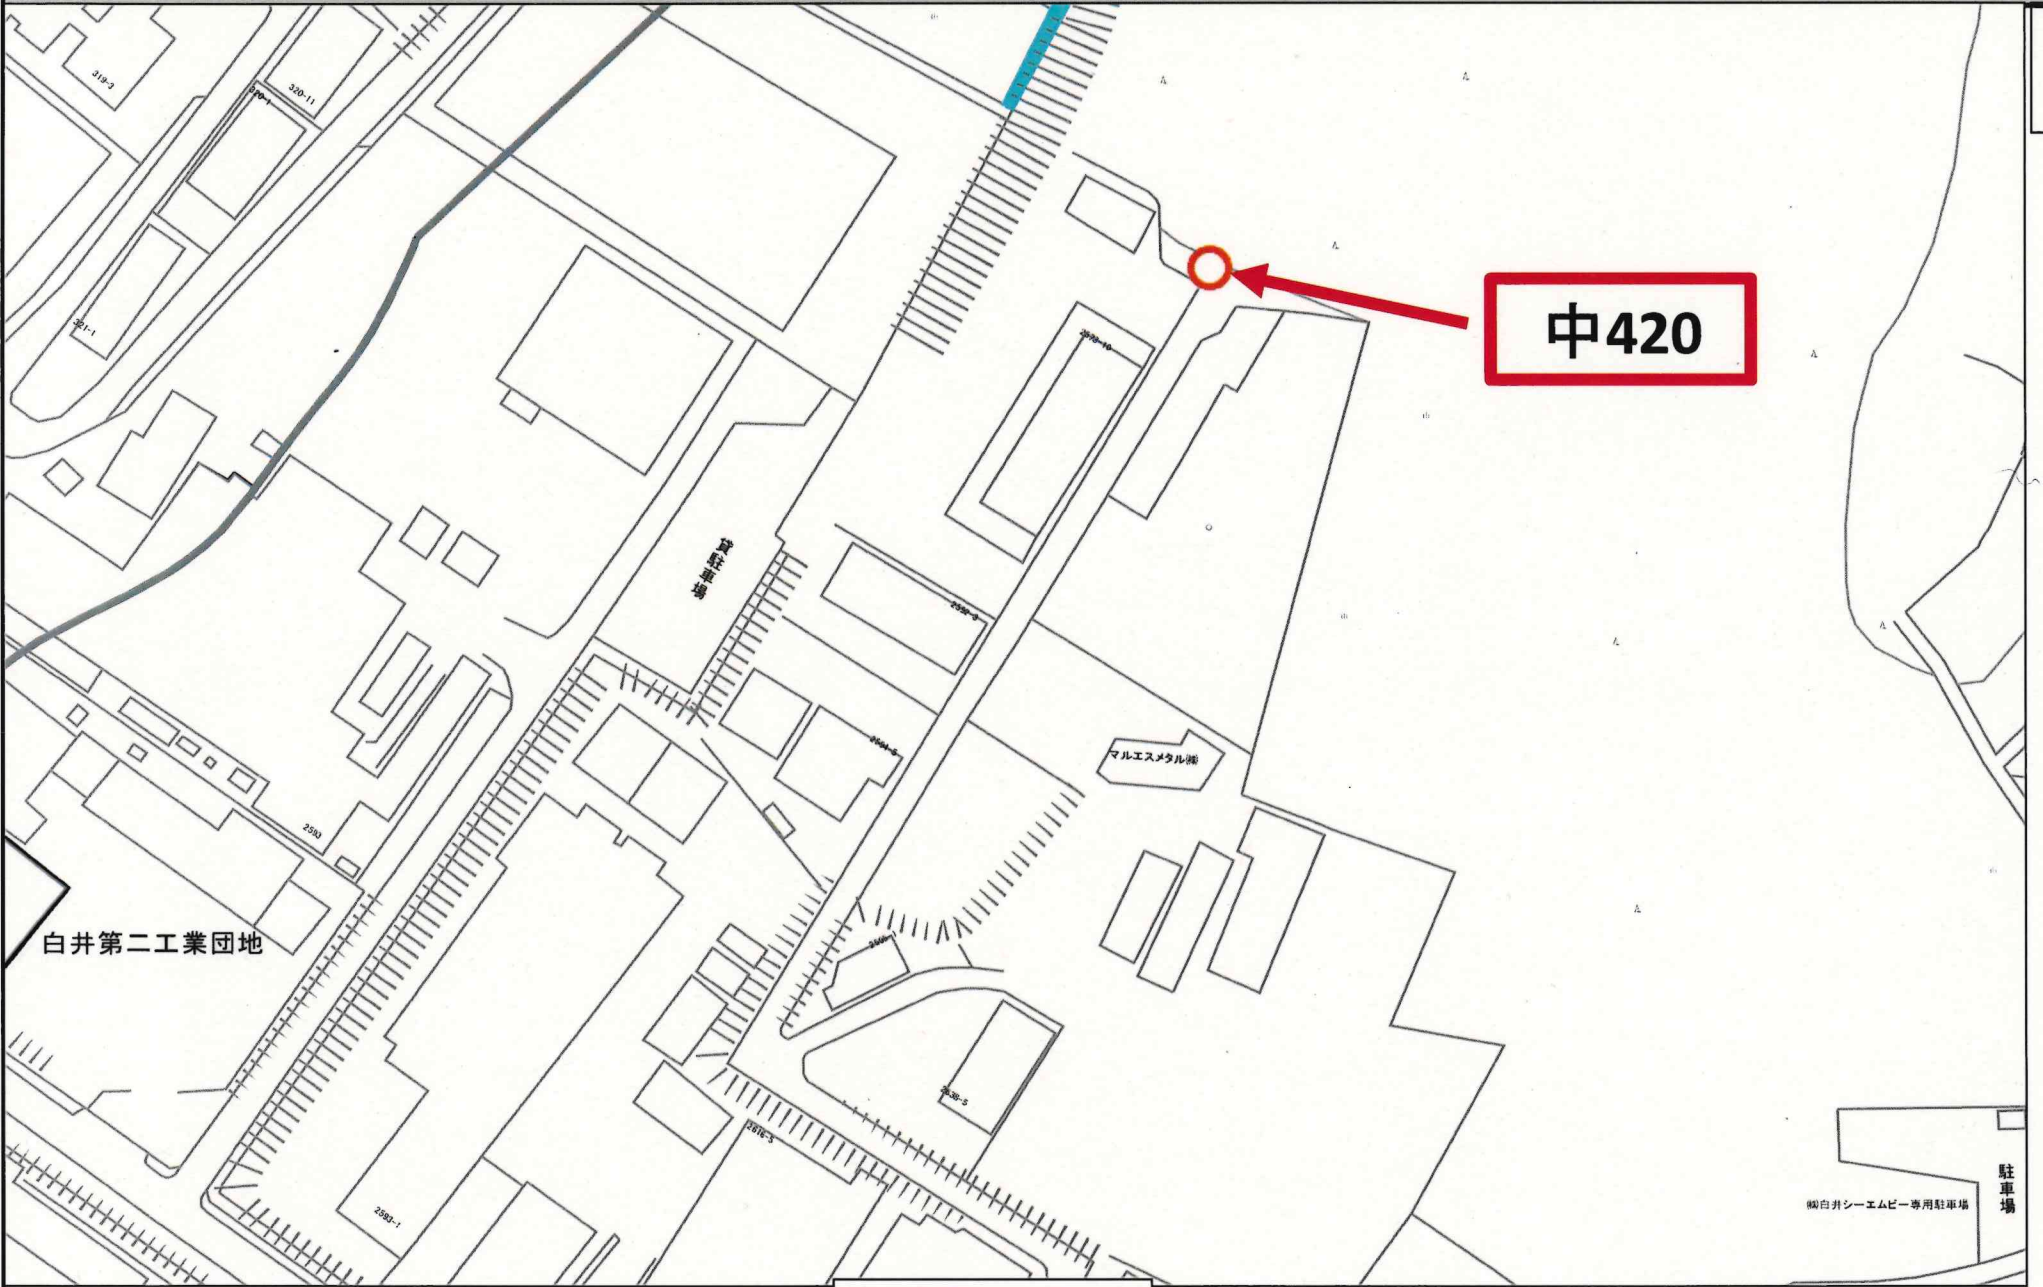

中312

河原子357

縮尺 1 : 1500

工業支左2/6

工業支左1/6

中430

白井第二工業団地

縮尺 1 : 1500

名内297

名内299

縮尺 1 : 1500

中420

白井第二工業団地

マルエスメタル株式会社

白井シーエムビー専用駐車場
駐車場

縮尺 1 : 1500

工業支右5/6

白井第二工業団地

縮尺 1 : 1500