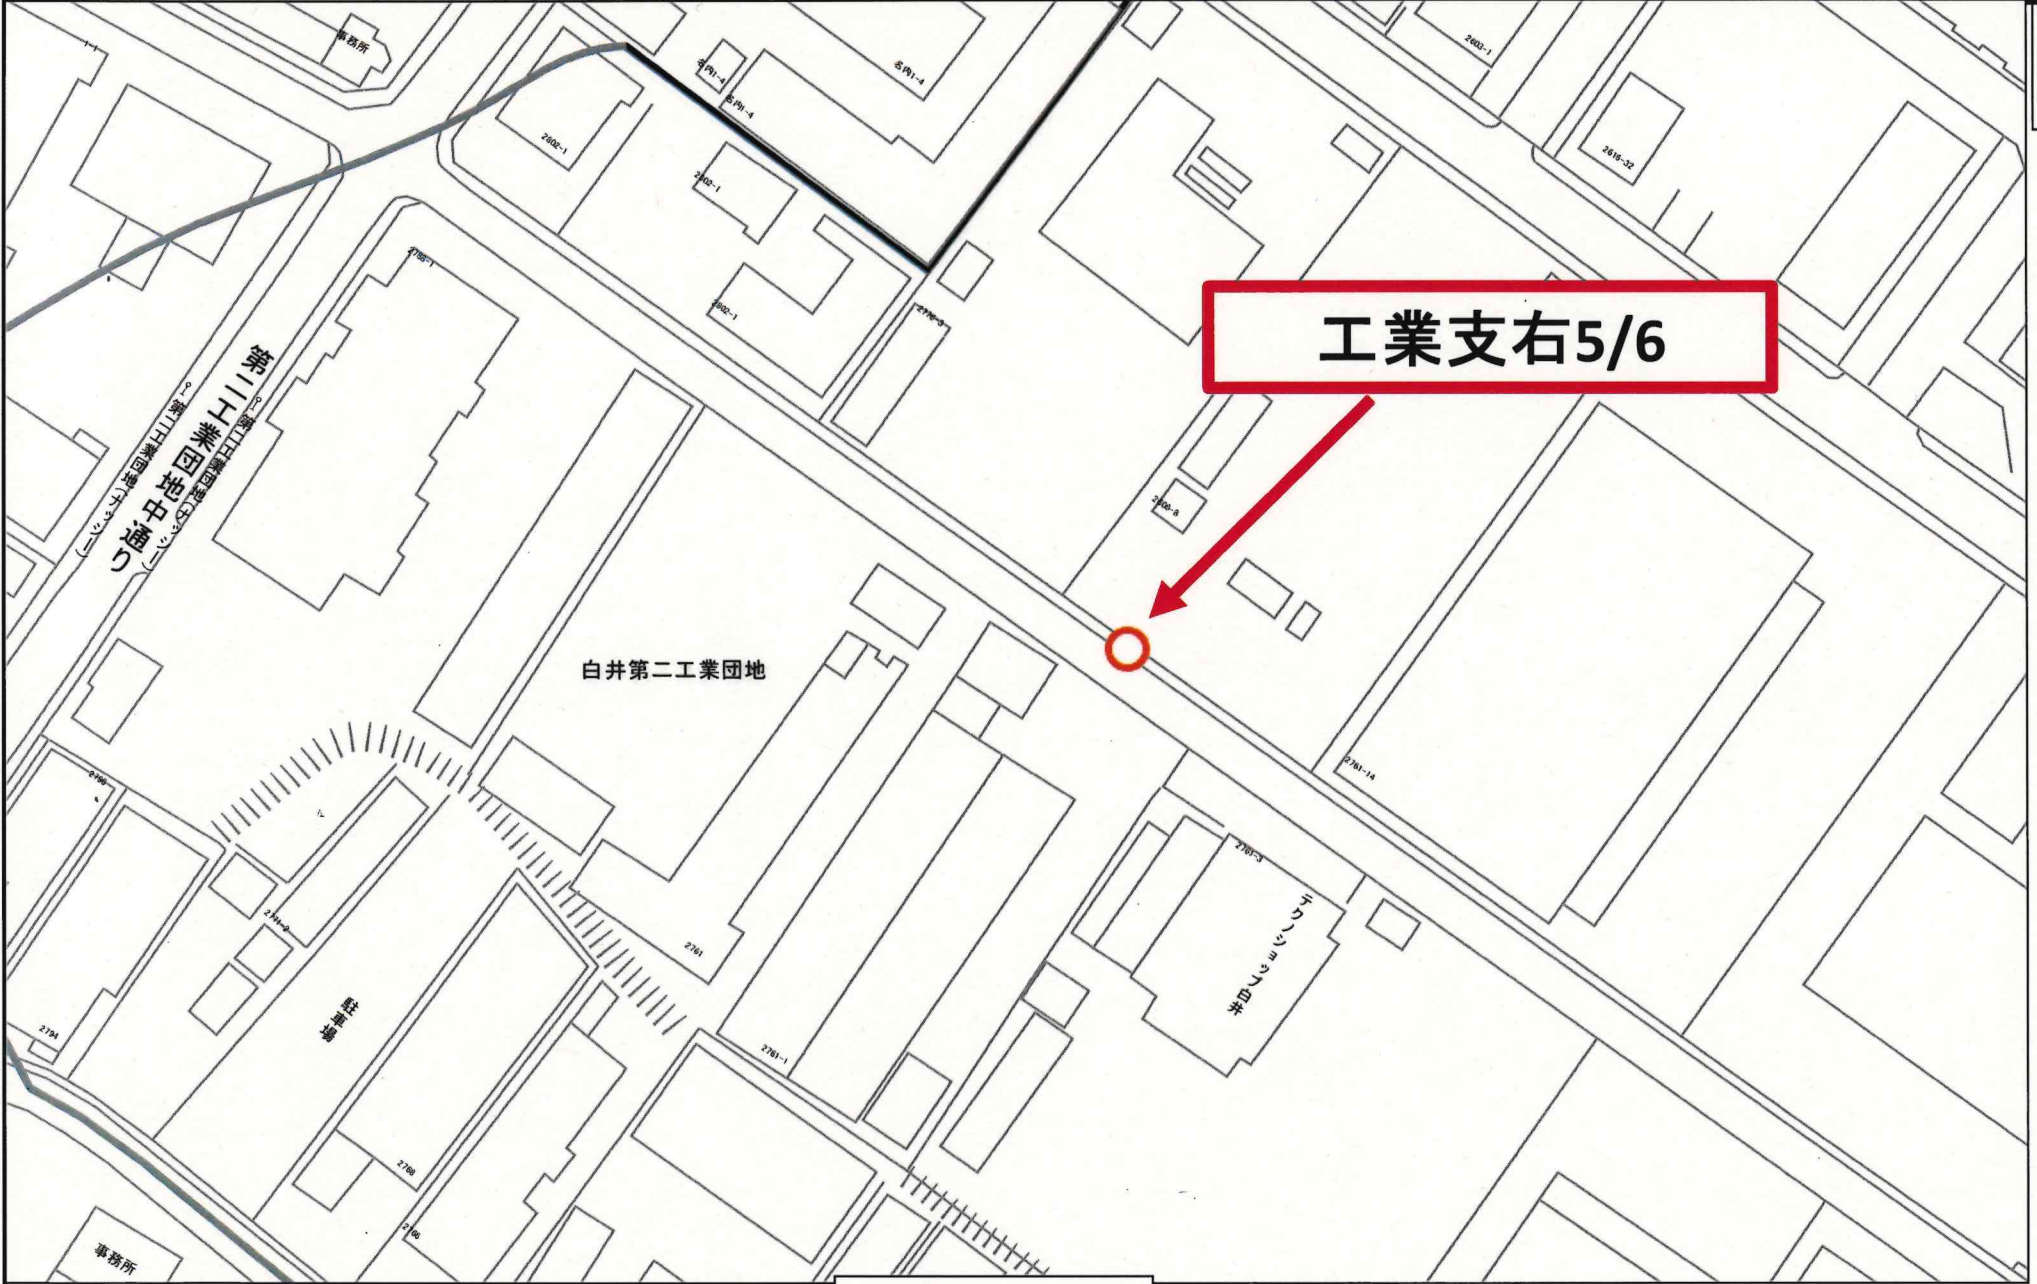

中312

河原子357

縮尺 1 : 1500

工業支左2/6

工業支左1/6

中430

白井第二工業団地

縮尺 1 : 1500

工業支右5/6

白井第二工業団地

縮尺 1 : 1500