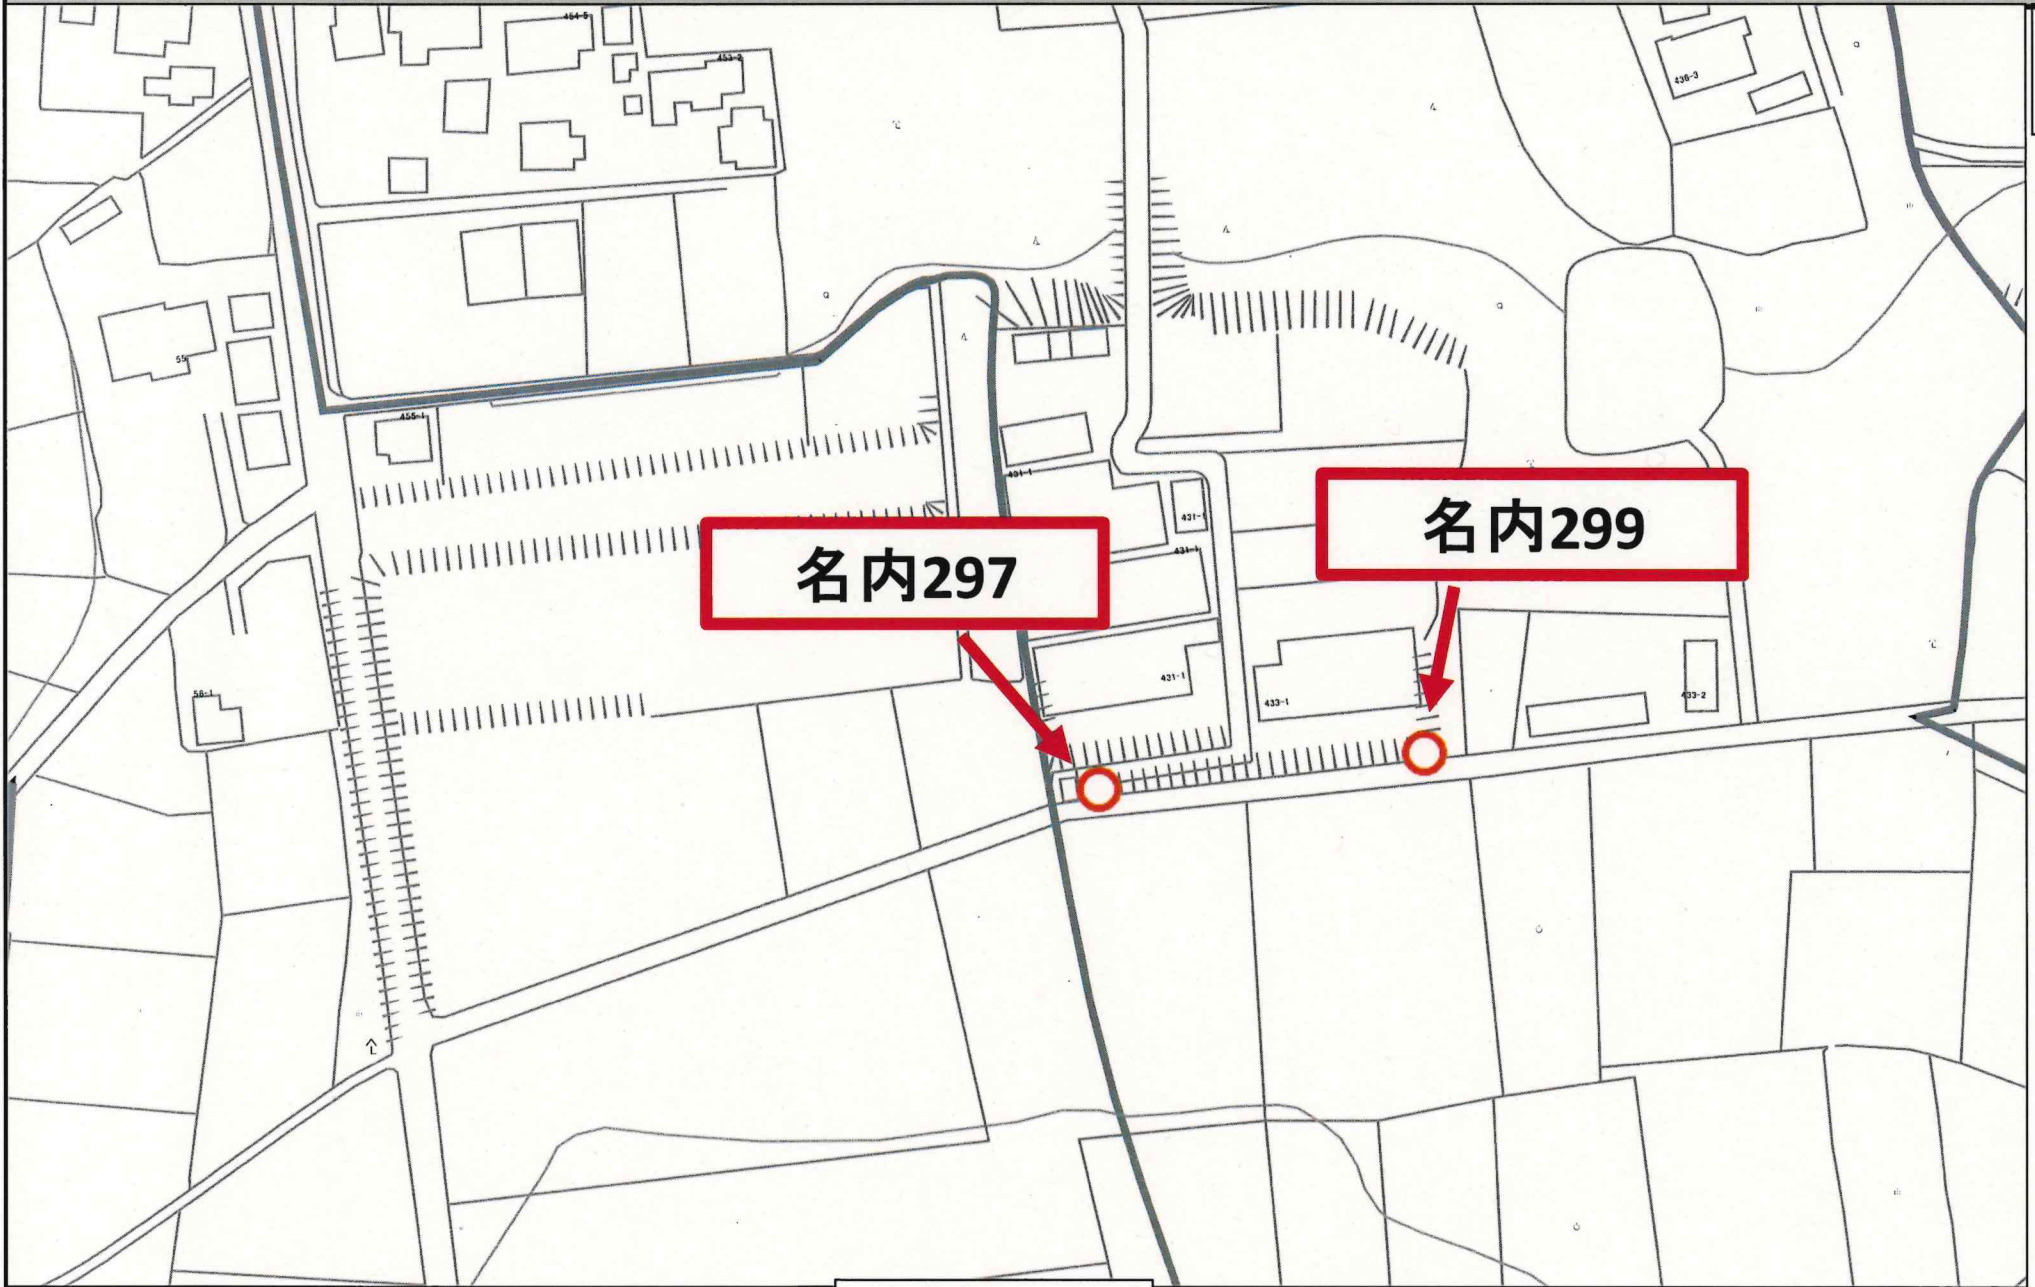

中312

河原子357

縮尺 1 : 1500

工業支左2/6

工業支左1/6

中430

白井第二工業団地

縮尺 1 : 1500

名内297

名内299

縮尺 1 : 1500

中420

白井第二工業団地

マルエスメタル株式会社

白井シーエムビー専用駐車場
駐車場

縮尺 1 : 1500

工業支右5/6

白井第二工業団地

縮尺 1 : 1500