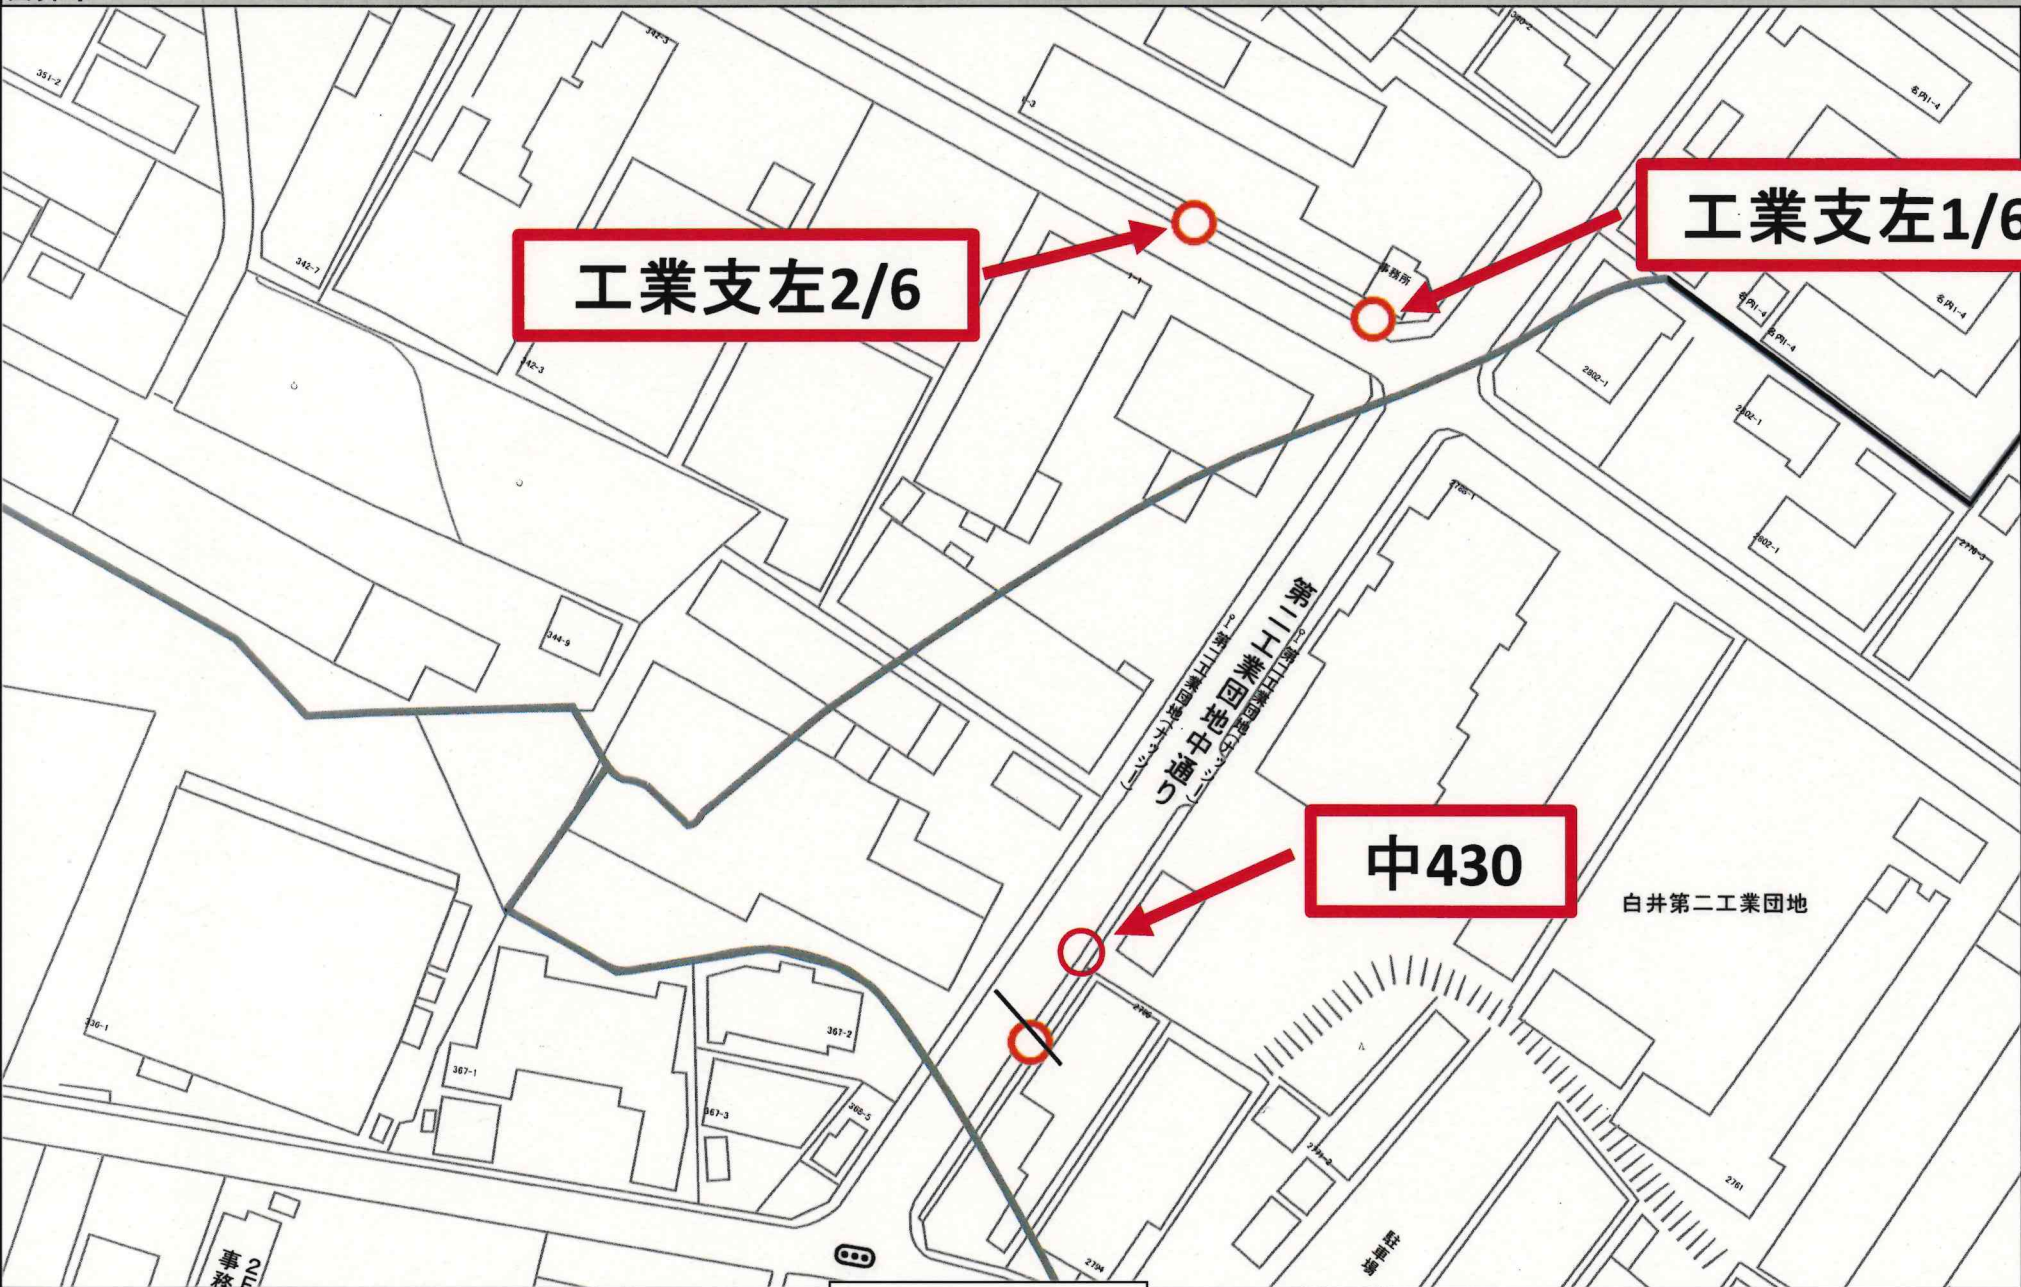

中312

河原子357

縮尺 1 : 1500

工業支左2/6

工業支左1/6

中430

白井第二工業団地

縮尺 1 : 1500

名内297

名内299

縮尺 1 : 1500

中420

白井第二工業団地

マルエスメタル株式会社

白井シーエムビー専用駐車場
駐車場

縮尺 1 : 1500

工業支右5/6

白井第二工業団地

縮尺 1 : 1500