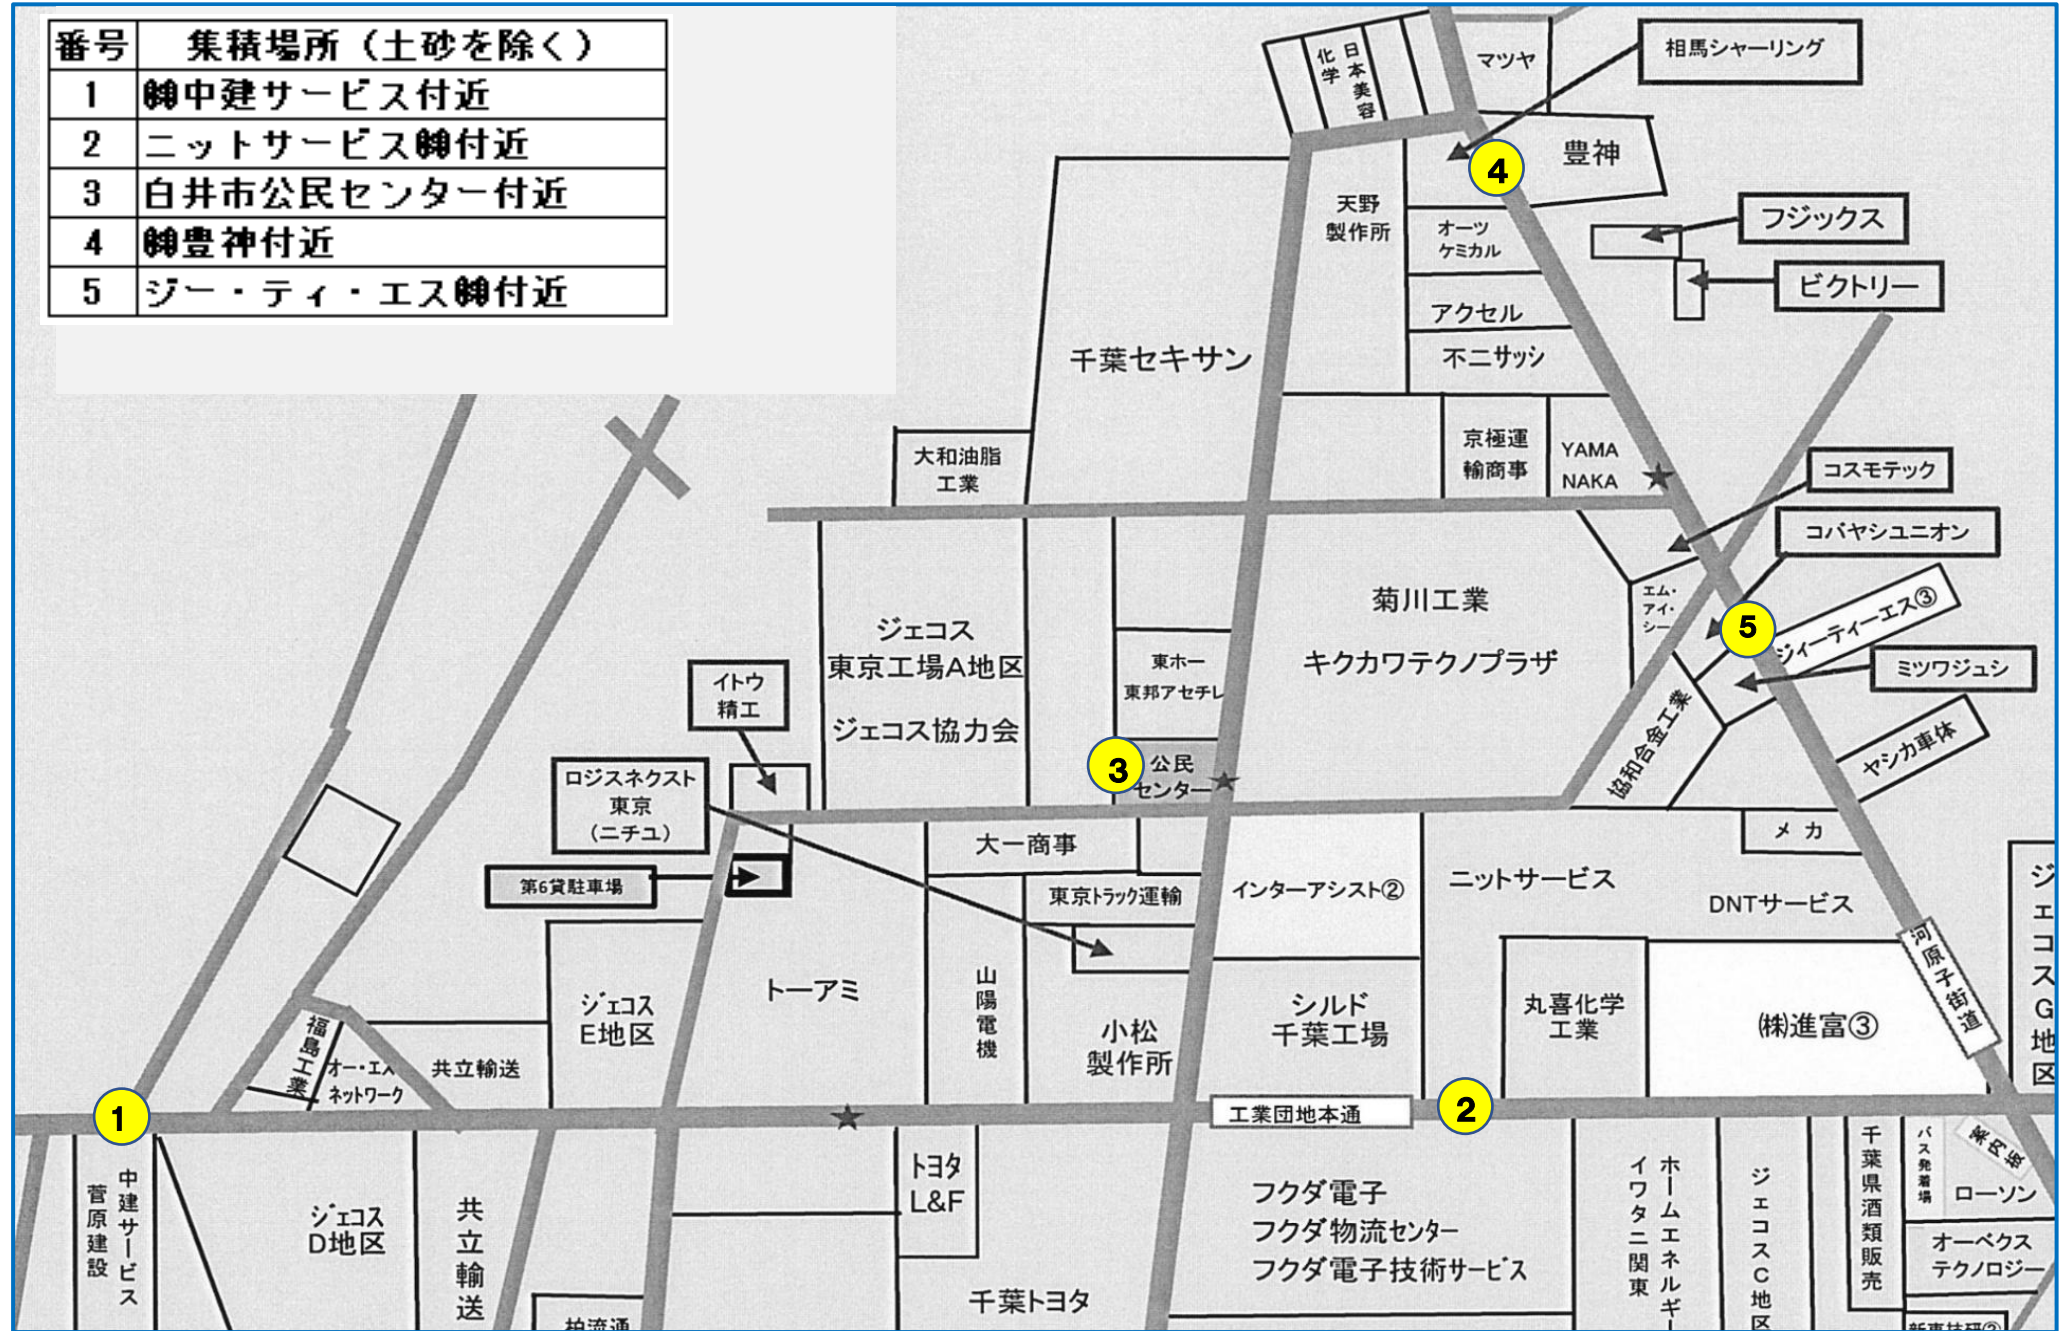

[まちピカ運動・ごみ集積場所①]

番号	集積場所 (土砂を除く)
1	中 建サービス付近
2	ニットサービス②付近
3	白井市公民センター付近
4	豊神付近
5	ジー・ティ・エス⑤付近

[まちピカ運動・ごみ集積場所②]

番号	集積場所 (土砂を除く)
6	ヒロセ舗付近
7	舗シルド第2工場付近
8	サンレイ工機舗 向側付近(歩道)
9	舗平林付近
10	舗小川製作所付近
11	東洋コイル工業舗角地付近
12	インフライズ舗付近
13	朝日機材舗付近
14	舗新富向側付近(歩道)
15	コーユーロジックス舗 向側付近(歩道)
16	舗ソフケン向側付近(歩道)